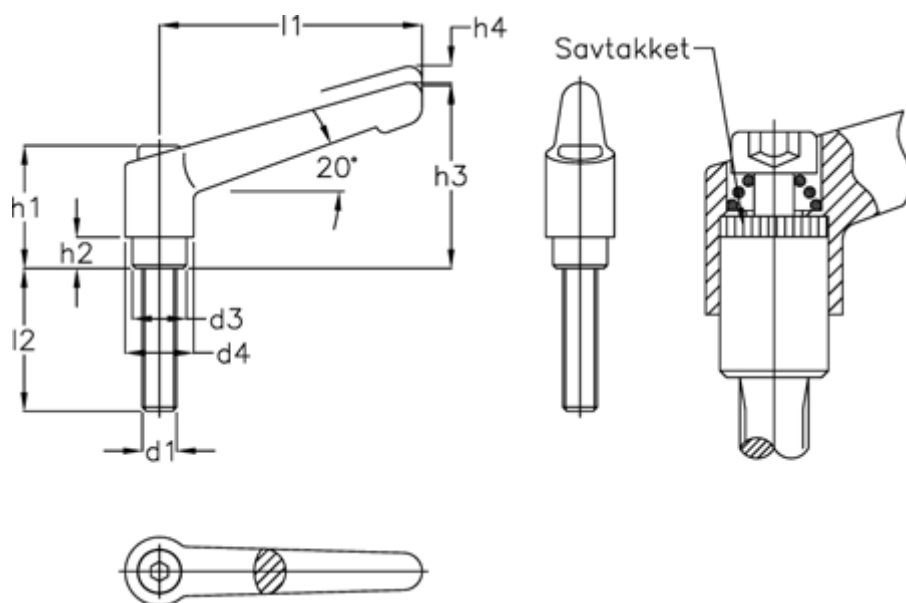

Varenummer: 201145955M1
Beskrivelse: E+G mini indstilleligt spændegreb
GN 300.1-30-M4-12-RH Ubehandlet

Mål

d1 = M 4	l2 = 12
d3 = 10.0	
d4 = 13.0	
h1 = 24.5	
h2 = 4.0	
h3 = 31	
h4 = 3.5	
l1 = 30	